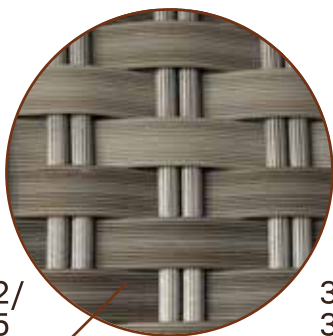

8486

31476-15

30703

30834

30832-1 пл

ОБРАЗЦЫ ЖГУТА*

Жгуты изготовлены из полиэтилена высокой прочности. Они 100% влагостойкие, устойчивы к температурным колебаниям от -20 до +40 градусов °С, устойчивы к УФ воздействию. Этими жгутами вручную оплетается алюминиевый каркас изделия.