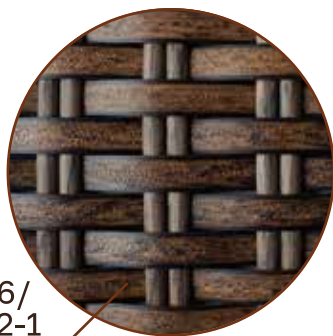

30806/
30832-1