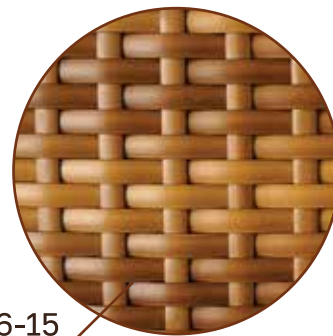

ОБРАЗЦЫ ЖГУТА*

Жгуты изготовлены из полиэтилена высокой прочности. Они 100% влагостойкие, устойчивы к температурным колебаниям от -20 до +40 градусов °С, устойчивы к УФ воздействию. Этими жгутами вручную оплетается алюминиевый каркас изделия.

7262/
7425

30806/
30832-1

30703

31476-15

30832-1 пл

9677 пл

31614 пл

7412

30834

30832-1

9677

31614

7425

8486

*При печати возможно искажение цветопередачи.