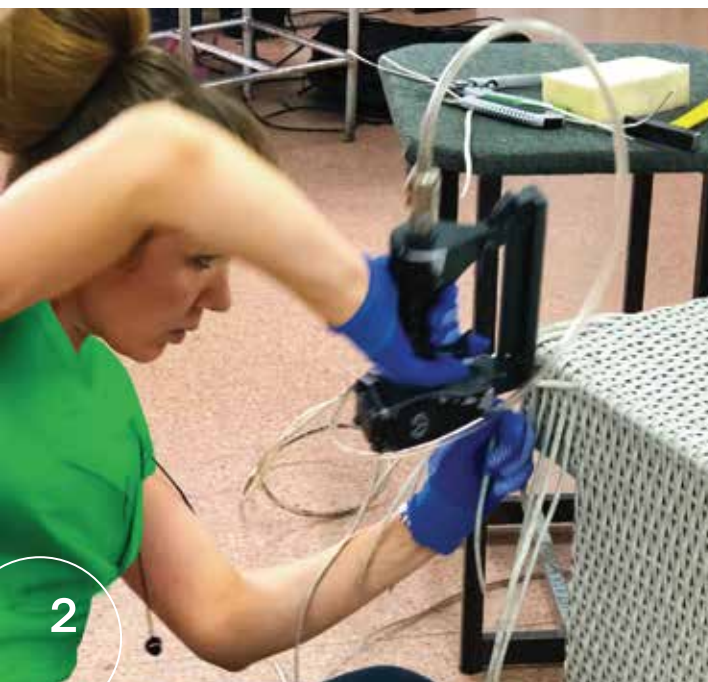

„..команда мастеров золотые руки..“

Четко выверенная товарная матрица фабрики – это не случайный набор элементов. Коллекции подобраны таким образом, чтобы максимально комфортно скомпоновать и столовую группу, и лаунж зону.