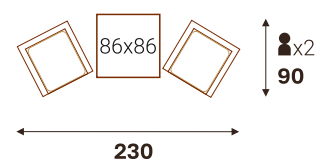

ВАРИАНТЫ РАССТАНОВКИ