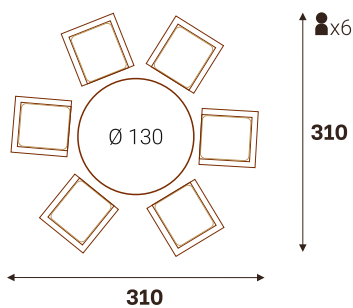

■ Идеально выверенная эргономика

■ В коллекции есть лавочка

■ Роскошная широкая посадка

Размерный ряд (Дм x В, см)
Ø 80 x 76 | Ø 100 x 76

Размерный ряд (Дм x В, см)
Ø 80 x 76 | Ø 100 x 76
Ø 130 x 76 | Ø 150 x 76

ВАРИАНТЫ РАССТАНОВКИ