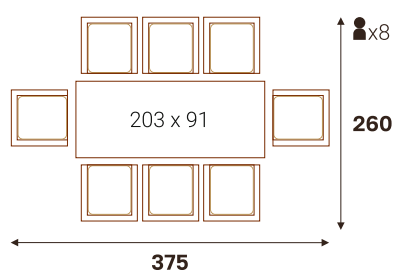

КАРЕЛИЯ стол (керамогранит)

Размерный ряд (ДхШхВ, см)  
223 x 91 x 76 | 203 x 91 x 76

КАРЕЛИЯ стол раздвижной (керамогранит)

Размерный ряд (ДхШхВ, см)  
203/240 x 91 x 76 | 203/240 x 101 x 76

ВАРИАНТЫ РАССТАНОВКИ