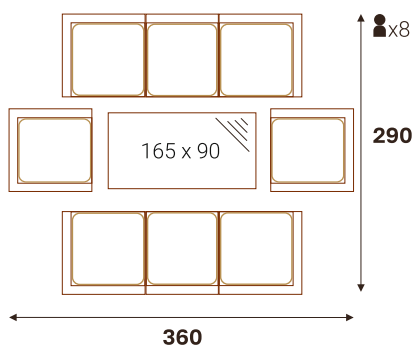

ВАРИАНТЫ РАССТАНОВКИ