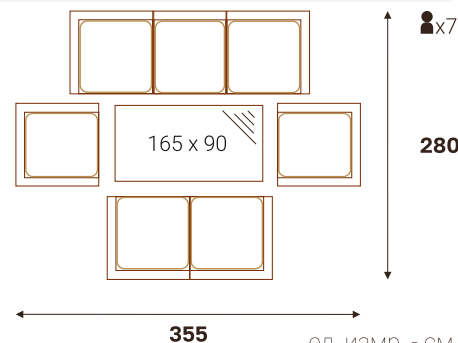

■ Есть 2-х местная софа

КОРФУ кресло обеденное

КОРФУ софа 2-х местная

КРИТ стол обеденный (ДПК)

Размерный ряд (ДхШхВ, см)

220 x 106 x 76 | 220 x 96 x 76 | 200 x 96 x 76 | 180 x 96 x 76  
160 x 86 x 76 | 140 x 86 x 76 | 120 x 86 x 76 | 86 x 86 x 76

СИЦИЛИЯ стол обеденный (ДПК)

Размерный ряд (ДхШхВ, см)

220 x 106 x 76 | 220 x 96 x 76 | 200 x 96 x 76 | 180 x 96 x 76  
160 x 86 x 76 | 140 x 86 x 76 | 120 x 86 x 76 | 86 x 86 x 76

ВАРИАНТЫ РАССТАНОВКИ

жгут 31614 | ткань 14805  
 стол кофейный 120x60 | диван 3-х местный | диван 2-х местный | кресло

САРДИНИЯ кресло

САРДИНИЯ стол обеденный (ДПК)

Размерный ряд (ДхШхВ, см)  
200 x 96 x 75 | 160 x 86 x 75

САН-МАРИНО диван 3-х местный

САН-МАРИНО стол обеденный (стекло)

Размерный ряд (ДхШхВ, см)

165 x 90 x 72 | 145 x 80 x 72

ВАРИАНТЫ РАССТАНОВКИ

ЕД. ИЗМР. - СМ

жгут 30703 | ткань 14805 (низ) / А19804 (верх)  
диван угловой | диван прямой