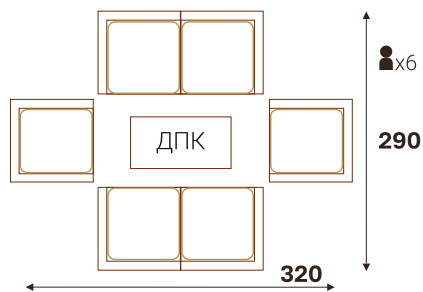

ВАРИАНТЫ РАССТАНОВКИ