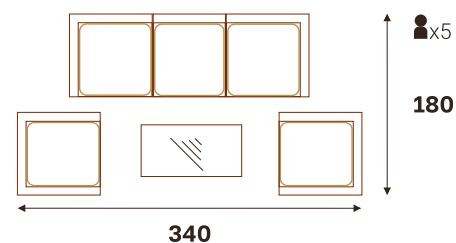

■ Изготавливается в 4-х гютах

СИЦИЛИЯ кресло  
обеденное

СИЦИЛИЯ софа 3-х местная

СИЦИЛИЯ софа 2-х местная

СИЦИЛИЯ стол обеденный (ДПК)

Размерный ряд (ДхШхВ, см)

220 x 106 x 76 | 220 x 96 x 76 | 200 x 96 x 76 | 180 x 96 x 76  
160 x 86 x 76 | 140 x 86 x 76 | 120 x 86 x 76 | 86 x 86 x 76

### ЖГУТЫ

9677<sup>кр</sup>

7416<sup>кр</sup>

30832-1<sup>кр</sup>

31614<sup>кр</sup>

ПОДРОБНЕЕ  
 О КОЛЛЕКЦИИ  
 СИЦИЛИЯ лаунж

■ Столешница кофейного столика из закаленного стекла толщиной 4 мм

■ Толщина подушек 5 см

■ Комфортная глубина посадки 80 см

СИЦИЛИЯ кресло

СИЦИЛИЯ диван 3-х местный

СИЦИЛИЯ диван 2-х местный

СИЦИЛИЯ стол кофейный (стекло)

ВАРИАНТЫ РАССТАНОВКИ

ед. измр. - см

жгут 31614 | ткань 13809  
стол СИЦИЛИЯ 220x96 | кресло

СИЦИЛИЯ стол обеденный (ДПК)

Размерный ряд (ДхШхВ, см)

220 x 106 x 76 | 220 x 96 x 76 | 200 x 96 x 76 | 180 x 96 x 76  
160 x 86 x 76 | 140 x 86 x 76 | 120 x 86 x 76 | 86 x 86 x 76

ВАРИАНТЫ РАССТАНОВКИ

жгут 31614 | ткань 14805  
 стол кофейный 120x60 | диван 3-х местный | диван 2-х местный | кресло