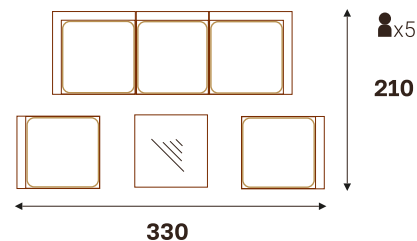

ед. измр. - см