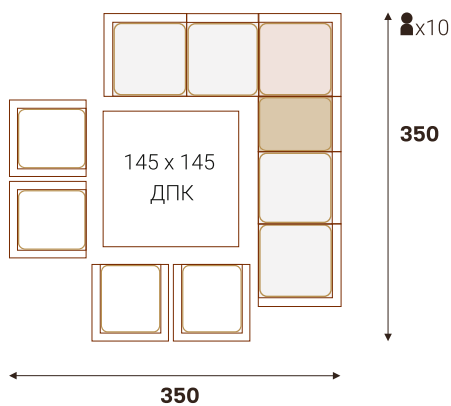

ВАРИАНТЫ РАССТАНОВКИ