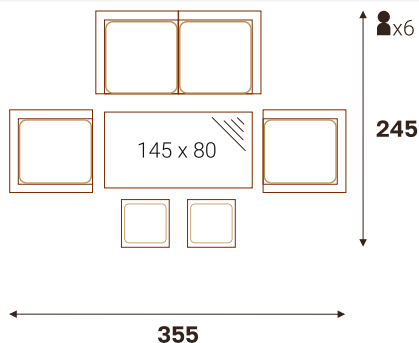

СИЦИЛИЯ стол обеденный (ДПК)

Размерный ряд (ДхШхВ, см)

220 x 106 x 76 | 220 x 96 x 76 | 200 x 96 x 76 | 180 x 96 x 76  
160 x 86 x 76 | 140 x 86 x 76 | 120 x 86 x 76 | 86 x 86 x 76

ВАРИАНТЫ РАССТАНОВКИ

жгут 31614 | ткань 14805  
 стол кофейный 120x60 | диван 3-х местный | диван 2-х местный | кресло

САРДИНИЯ кресло

САРДИНИЯ стол обеденный (ДПК)

Размерный ряд (ДхШхВ, см)  
200 x 96 x 75 | 160 x 86 x 75

КРИТ стол обеденный (ДПК)

Размерный ряд подходящий для диванов (ДхШхВ, см)  
160 x 86 x 72 | 140 x 86 x 72

Дополнения к коллекции:

- ⊕ стол обеденный СИЦИЛИЯ 160 x 86 x 72 | стол кофейный КОРФУ 120 x 60 | стол кофейный САРДИНИЯ (только для жгута 32530) 118 x 62
- пуф САН-МАРИНО с подушкой РИО-ГРАНДЕ

САН-МАРИНО диван 3-х местный

САН-МАРИНО стол обеденный (стекло)

Размерный ряд (ДхШхВ, см)

165 x 90 x 72 | 145 x 80 x 72

ВАРИАНТЫ РАССТАНОВКИ

ЕД. ИЗМР. - СМ

жгут 30703 | ткань 14805 (низ) / А19804 (верх)  
диван угловой | диван прямой