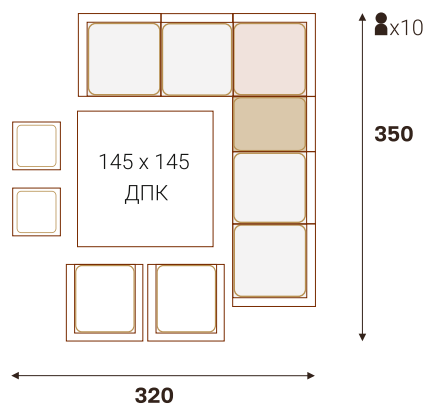

ВАРИАНТЫ РАССТАНОВКИ