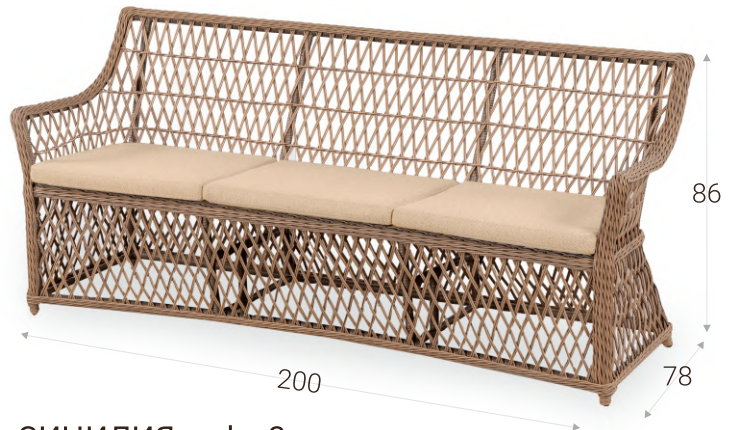

## Коллекция СИЦИЛИЯ

Обеденная зона СИЦИЛИЯ располагает к долгому и комфортному застолью. Эргономичные кресла прекрасно повторяют естественное положение спины. Для максимального комфорта предусмотрены подушки под спину.

Сочетается с зоной отдыха из той же коллекции. Хорошо смотрится в комбинации с креслами, диванами и столом из коллекции КОРФУ, которые выполнены в более плотном плетении.

### ЖГУТЫ

9677<sup>кр</sup>

7416<sup>кр</sup>

30832-1<sup>кр</sup>

31614<sup>кр</sup>

ПОДРОБНЕЕ  
 О КОЛЛЕКЦИИ  
 СИЦИЛИЯ

■ Ажурное плетение

■ Столешница из ДПК

■ Изготавливается в 4-х гютах

СИЦИЛИЯ кресло  
обеденное

СИЦИЛИЯ софа 3-х местная

СИЦИЛИЯ софа 2-х местная

СИЦИЛИЯ стол обеденный (ДПК)

Размерный ряд (ДхШхВ, см)

220 x 106 x 76 | 220 x 96 x 76 | 200 x 96 x 76 | 180 x 96 x 76  
160 x 86 x 76 | 140 x 86 x 76 | 120 x 86 x 76 | 86 x 86 x 76