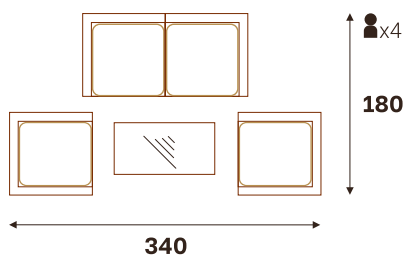

■ Изготавливается в 4-х гютах

СИЦИЛИЯ кресло  
обеденное

СИЦИЛИЯ софа 3-х местная

СИЦИЛИЯ софа 2-х местная

СИЦИЛИЯ стол обеденный (ДПК)

Размерный ряд (ДхШхВ, см)

220 x 106 x 76 | 220 x 96 x 76 | 200 x 96 x 76 | 180 x 96 x 76  
160 x 86 x 76 | 140 x 86 x 76 | 120 x 86 x 76 | 86 x 86 x 76

### ЖГУТЫ

9677<sup>кр</sup>

7416<sup>кр</sup>

30832-1<sup>кр</sup>

31614<sup>кр</sup>

ПОДРОБНЕЕ  
 О КОЛЛЕКЦИИ  
 СИЦИЛИЯ лаунж

■ Столешница кофейного столика из закаленного стекла толщиной 4 мм

■ Толщина подушек 5 см

■ Комфортная глубина посадки 80 см

СИЦИЛИЯ кресло

СИЦИЛИЯ диван 3-х местный

СИЦИЛИЯ диван 2-х местный

СИЦИЛИЯ стол кофейный (стекло)

ВАРИАНТЫ РАССТАНОВКИ

ед. измр. - см

жгут 31614 | ткань 13809  
стол СИЦИЛИЯ 220x96 | кресло

СИЦИЛИЯ стол обеденный (ДПК)

Размерный ряд (ДхШхВ, см)

220 x 106 x 76 | 220 x 96 x 76 | 200 x 96 x 76 | 180 x 96 x 76  
160 x 86 x 76 | 140 x 86 x 76 | 120 x 86 x 76 | 86 x 86 x 76

ВАРИАНТЫ РАССТАНОВКИ

жгут 31614 | ткань 14805  
 стол кофейный 120x60 | диван 3-х местный | диван 2-х местный | кресло