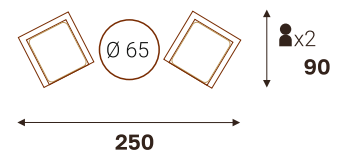

■ Идеально выверенная эргономика

■ В коллекции есть лавочка

■ Роскошная широкая посадка

Размерный ряд (Дм x В, см)
Ø 80 x 76 | Ø 100 x 76

Размерный ряд (Дм x В, см)
Ø 80 x 76 | Ø 100 x 76
Ø 130 x 76 | Ø 150 x 76

ВАРИАНТЫ РАССТАНОВКИ