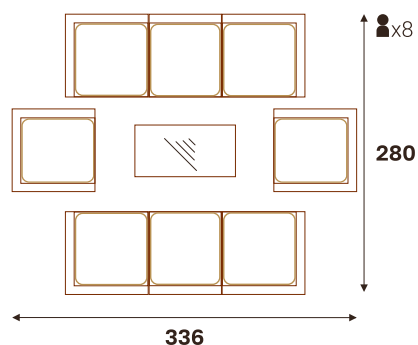

ВАРИАНТЫ РАССТАНОВКИ