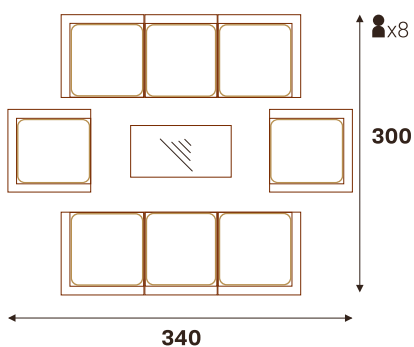

■ Изготавливается в 4-х гютах

СИЦИЛИЯ кресло  
обеденное

СИЦИЛИЯ софа 3-х местная

СИЦИЛИЯ софа 2-х местная

СИЦИЛИЯ стол обеденный (ДПК)

Размерный ряд (ДхШхВ, см)

220 x 106 x 76 | 220 x 96 x 76 | 200 x 96 x 76 | 180 x 96 x 76  
160 x 86 x 76 | 140 x 86 x 76 | 120 x 86 x 76 | 86 x 86 x 76

### ЖГУТЫ

9677<sup>кр</sup>

7416<sup>кр</sup>

30832-1<sup>кр</sup>

31614<sup>кр</sup>

ПОДРОБНЕЕ  
 О КОЛЛЕКЦИИ  
 СИЦИЛИЯ лаунж

■ Столешница кофейного столика из закаленного стекла толщиной 4 мм

■ Толщина подушек 5 см

■ Комфортная глубина посадки 80 см

СИЦИЛИЯ кресло

СИЦИЛИЯ диван 3-х местный

СИЦИЛИЯ диван 2-х местный

СИЦИЛИЯ стол кофейный (стекло)

ВАРИАНТЫ РАССТАНОВКИ

ед. измр. - см

жгут 31614 | ткань 13809  
стол СИЦИЛИЯ 220x96 | кресло

СИЦИЛИЯ стол обеденный (ДПК)

Размерный ряд (ДхШхВ, см)

220 x 106 x 76 | 220 x 96 x 76 | 200 x 96 x 76 | 180 x 96 x 76  
160 x 86 x 76 | 140 x 86 x 76 | 120 x 86 x 76 | 86 x 86 x 76

ВАРИАНТЫ РАССТАНОВКИ

жгут 31614 | ткань 14805  
 стол кофейный 120x60 | диван 3-х местный | диван 2-х местный | кресло