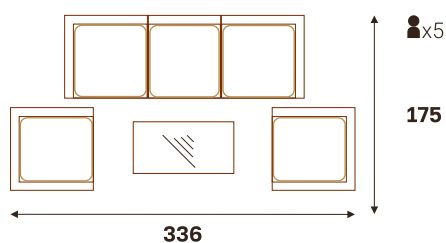

ВАРИАНТЫ РАССТАНОВКИ