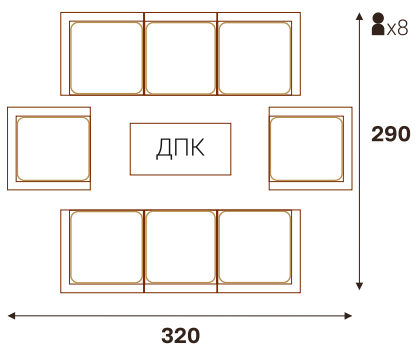

■ Изготавливается в 13-ти жгутах

■ Открытые подлокотники

ВЕНЕЦИЯ кресло

ВЕНЕЦИЯ диван 3-х местный

ВЕНЕЦИЯ диван 2-х местный

ВЕНЕЦИЯ стол кофейный (ДПК)

ВАРИАНТЫ РАССТАНОВКИ

жгут 7416 | ткань 602.804  
 стол кофейный 115x76 | диван 3-х местный | диван 2-х местный | кресло