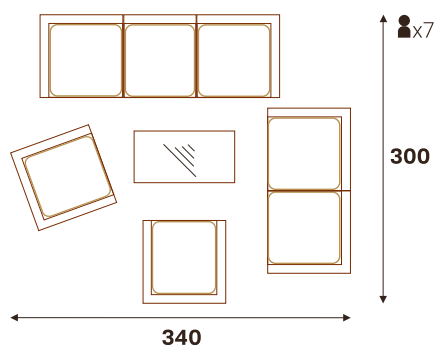

ВАРИАНТЫ РАССТАНОВКИ