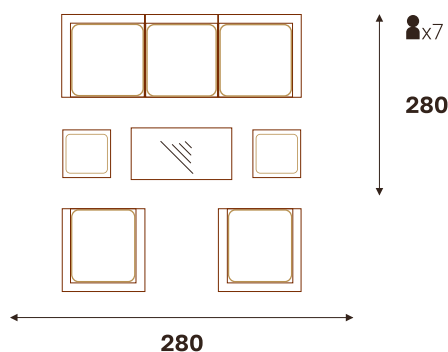

ВАРИАНТЫ РАССТАНОВКИ