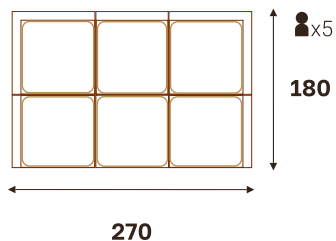

ед. измр. - см