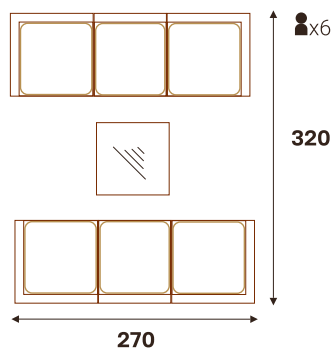

ед. измр. - см