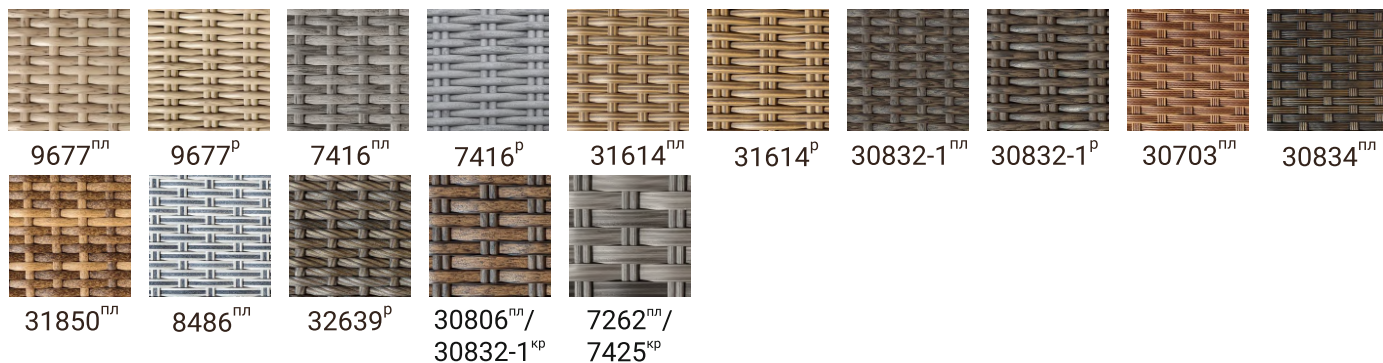

Коллекция КРИТ

- 4 формы столов, 2 вида столешницы
- Лаконичные стулья
- Широкий выбор жгутов

ЖГУТЫ

КРИТ стол обеденный (ДПК)

Размерный ряд (ДхШхВ, см)

220 x 106 x 76/72 | 220 x 96 x 76/72 | 200 x 96 x 76/72
180 x 96 x 76/72 | 180 x 86 x 76/72 | 160 x 86 x 76/72
140 x 86 x 76/72 | 120 x 86 x 76 | 86 x 86 x 76/72