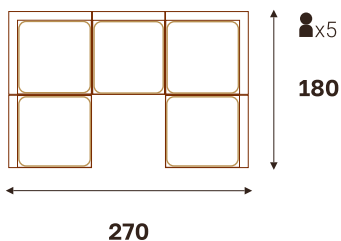

ед. измр. - см