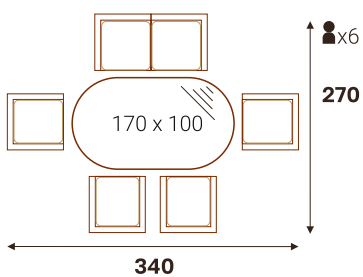

■ В коллекции есть лавочка

■ Роскошная широкая посадка

РИО кресло

КРИТ стол круглый (ДПК)

Размерный ряд (Дм x В, см)  
 Ø 80 x 76 | Ø 100 x 76

РИО скамья 2-х местная

КРИТ стол овальный (стекло)

КРИТ стол круглый (стекло)

Размерный ряд (Дм x В, см)  
 Ø 80 x 76 | Ø 100 x 76  
 Ø 130 x 76 | Ø 150 x 76

ВАРИАНТЫ РАССТАНОВКИ

жгут 8486 | ткань 14808  
 стол КРИТ 160x86 | скамья 2-х местная | кресло | буфет | кашпо 30x30