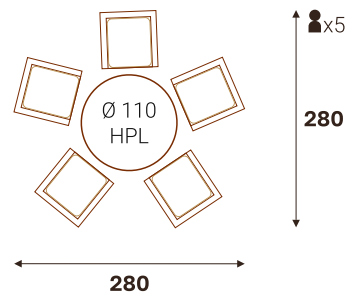

КАРЕЛИЯ стол (керамогранит)

Размерный ряд (ДхШхВ, см)  
223 x 91 x 76 | 203 x 91 x 76

КАРЕЛИЯ стол раздвижной (керамогранит)

Размерный ряд (ДхШхВ, см)  
203/240 x 91 x 76 | 203/240 x 101 x 76

ВАРИАНТЫ РАССТАНОВКИ