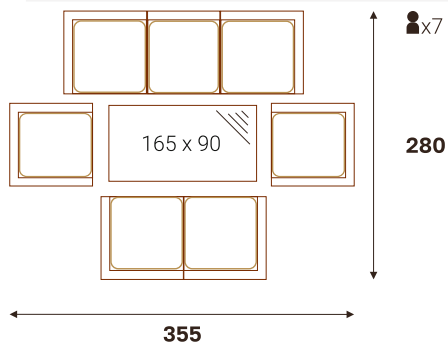

СИЦИЛИЯ стол обеденный (ДПК)

Размерный ряд (ДхШхВ, см)

220 x 106 x 76 | 220 x 96 x 76 | 200 x 96 x 76 | 180 x 96 x 76  
160 x 86 x 76 | 140 x 86 x 76 | 120 x 86 x 76 | 86 x 86 x 76

ВАРИАНТЫ РАССТАНОВКИ

жгут 31614 | ткань 14805  
 стол кофейный 120x60 | диван 3-х местный | диван 2-х местный | кресло

САРДИНИЯ кресло

САРДИНИЯ стол обеденный (ДПК)

Размерный ряд (ДхШхВ, см)  
200 x 96 x 75 | 160 x 86 x 75

КРИТ стол обеденный (ДПК)

Размерный ряд подходящий для диванов (ДхШхВ, см)  
160 x 86 x 72 | 140 x 86 x 72

Дополнения к коллекции:

- ⊕ стол обеденный СИЦИЛИЯ 160 x 86 x 72 | стол кофейный КОРФУ 120 x 60 | стол кофейный САРДИНИЯ (только для жгута 32530) 118 x 62
- пуф САН-МАРИНО с подушкой РИО-ГРАНДЕ

САН-МАРИНО диван 3-х местный

САН-МАРИНО стол обеденный (стекло)

Размерный ряд (ДхШхВ, см)

165 x 90 x 72 | 145 x 80 x 72

ВАРИАНТЫ РАССТАНОВКИ

ЕД. ИЗМР. - СМ

жгут 30703 | ткань 14805 (низ) / А19804 (верх)  
диван угловой | диван прямой