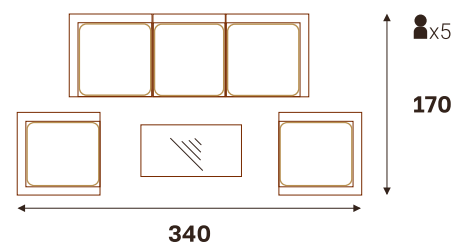

ВАРИАНТЫ РАССТАНОВКИ