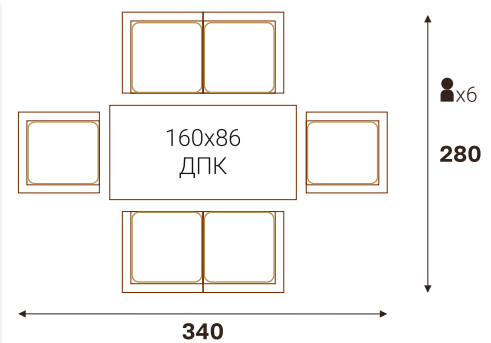

■ Изготавливается в 4-х гютах

СИЦИЛИЯ кресло  
обеденное

СИЦИЛИЯ софа 3-х местная

СИЦИЛИЯ софа 2-х местная

СИЦИЛИЯ стол обеденный (ДПК)

Размерный ряд (ДхШхВ, см)

220 x 106 x 76 | 220 x 96 x 76 | 200 x 96 x 76 | 180 x 96 x 76  
160 x 86 x 76 | 140 x 86 x 76 | 120 x 86 x 76 | 86 x 86 x 76

■ Есть 2-х местная софа

КОРФУ кресло обеденное

КОРФУ софа 2-х местная

КРИТ стол обеденный (ДПК)

Размерный ряд (ДхШхВ, см)

220 x 106 x 76 | 220 x 96 x 76 | 200 x 96 x 76 | 180 x 96 x 76  
160 x 86 x 76 | 140 x 86 x 76 | 120 x 86 x 76 | 86 x 86 x 76

СИЦИЛИЯ стол обеденный (ДПК)

Размерный ряд (ДхШхВ, см)

220 x 106 x 76 | 220 x 96 x 76 | 200 x 96 x 76 | 180 x 96 x 76  
160 x 86 x 76 | 140 x 86 x 76 | 120 x 86 x 76 | 86 x 86 x 76

ВАРИАНТЫ РАССТАНОВКИ

жгут 31614 | ткань 14805  
 стол кофейный 120x60 | диван 3-х местный | диван 2-х местный | кресло