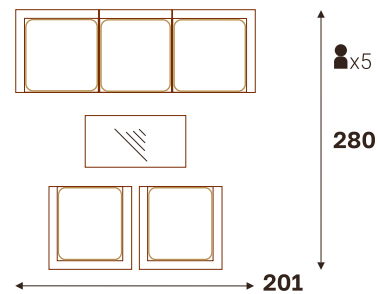

ВАРИАНТЫ РАССТАНОВКИ