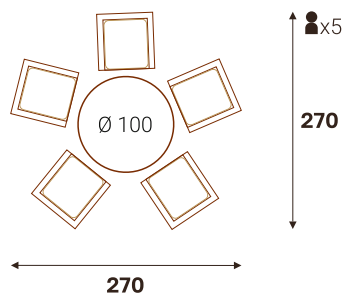

■ Идеально выверенная эргономика

■ В коллекции есть лавочка

■ Роскошная широкая посадка

Размерный ряд (Дм x В, см)
Ø 80 x 76 | Ø 100 x 76

Размерный ряд (Дм x В, см)
Ø 80 x 76 | Ø 100 x 76
Ø 130 x 76 | Ø 150 x 76

ВАРИАНТЫ РАССТАНОВКИ