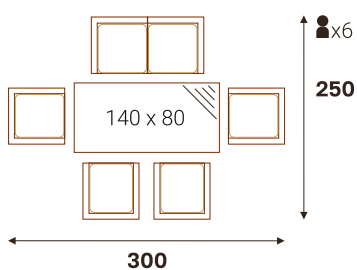

ВАРИАНТЫ РАССТАНОВКИ