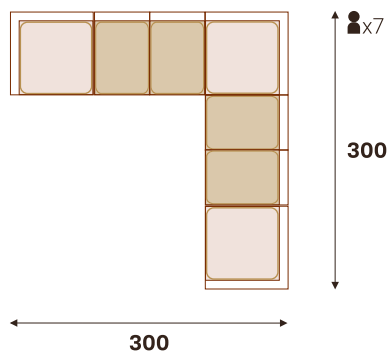

■ Элементы могут быть отдельными предметами мебели

■ Гармонично сочетаются с креслами БАЛИ | КИПР

■ Изготавливается в 11-ти жгутах

Размерный ряд (ДхШхВ, см)

220 x 106 x 76 | 220 x 96 x 76 | 200 x 96 x 76 | 180 x 96 x 76
160 x 86 x 76 | 140 x 86 x 76 | 120 x 86 x 76 | 86 x 86 x 76

Дополнения к коллекции:

+ соединители для модулей МАТЕРА

ВАРИАНТЫ РАССТАНОВКИ