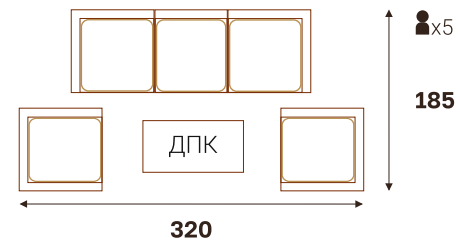

ВАРИАНТЫ РАССТАНОВКИ