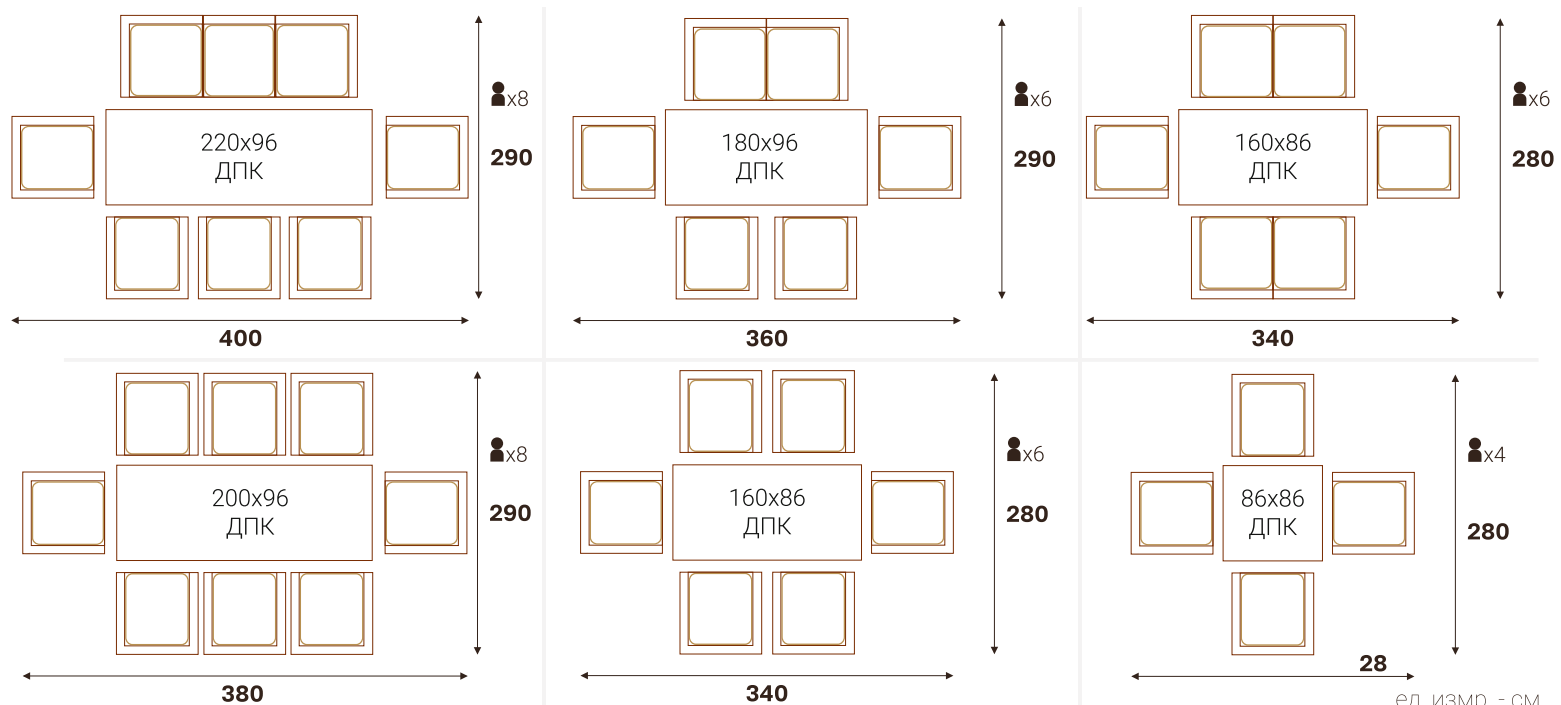

ВАРИАНТЫ РАССТАНОВКИ