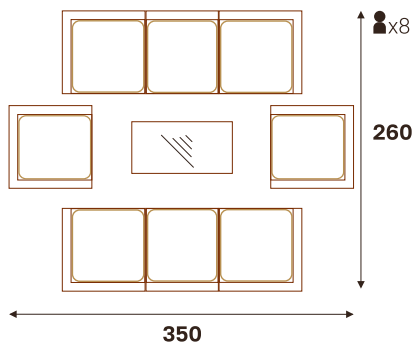

ВАРИАНТЫ РАССТАНОВКИ