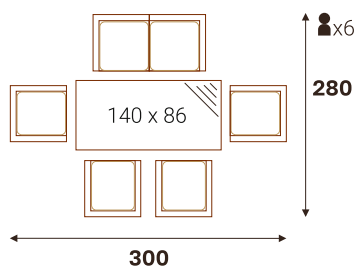

ВАРИАНТЫ РАССТАНОВКИ