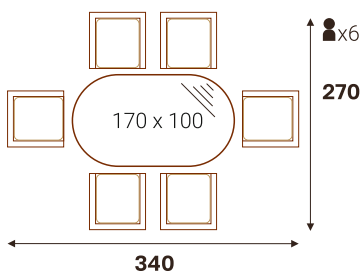

■ В коллекции есть лавочка

■ Роскошная широкая посадка

РИО кресло

КРИТ стол круглый (ДПК)

Размерный ряд (Дм x В, см)  
 Ø 80 x 76 | Ø 100 x 76

РИО скамья 2-х местная

КРИТ стол овальный (стекло)

КРИТ стол круглый (стекло)

Размерный ряд (Дм x В, см)  
 Ø 80 x 76 | Ø 100 x 76  
 Ø 130 x 76 | Ø 150 x 76

ВАРИАНТЫ РАССТАНОВКИ

жгут 8486 | ткань 14808  
 стол КРИТ 160x86 | скамья 2-х местная | кресло | буфет | кашпо 30x30