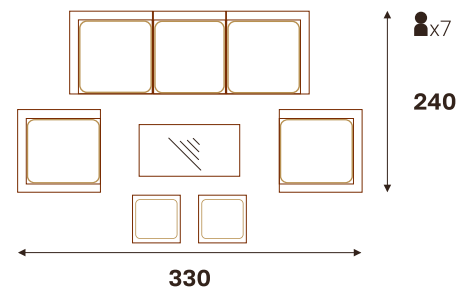

ВАРИАНТЫ РАССТАНОВКИ