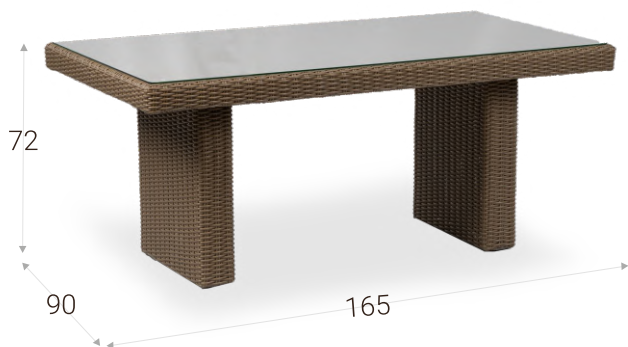

■ Изготавливается в 4-х гютах

СИЦИЛИЯ кресло  
обеденное

СИЦИЛИЯ софа 3-х местная

СИЦИЛИЯ софа 2-х местная

СИЦИЛИЯ стол обеденный (ДПК)

Размерный ряд (ДхШхВ, см)

220 x 106 x 76 | 220 x 96 x 76 | 200 x 96 x 76 | 180 x 96 x 76  
160 x 86 x 76 | 140 x 86 x 76 | 120 x 86 x 76 | 86 x 86 x 76

СИЦИЛИЯ стол обеденный (ДПК)

Размерный ряд (ДхШхВ, см)

220 x 106 x 76 | 220 x 96 x 76 | 200 x 96 x 76 | 180 x 96 x 76  
160 x 86 x 76 | 140 x 86 x 76 | 120 x 86 x 76 | 86 x 86 x 76

ВАРИАНТЫ РАССТАНОВКИ

жгут 31614 | ткань 14805  
 стол кофейный 120x60 | диван 3-х местный | диван 2-х местный | кресло

■ Эксклюзивный жгут 32530

■ Изготавливается в 5-ти жгутах

РИО-ГРАНДЕ кресло

САН-МАРИНО пуф с подушкой РИО-ГРАНДЕ

РИО-ГРАНДЕ диван 3-х местный

САН-МАРИНО стол обеденный (стекло)

Размерный ряд (ДхШхВ, см)  
165 x 90 x 72 | 145 x 80 x 72

КРИТ стол обеденный (ДПК)

Размерный ряд подходящий для диванов (ДхШхВ, см)  
160 x 86 x 72 | 140 x 86 x 72

Дополнения к коллекции:

- ⊕ стол обеденный СИЦИЛИЯ 160 x 86 x 72 | стол кофейный КОРФУ 120 x 60 | стол кофейный САРДИНИЯ (только для жгута 32530) 118 x 62
- пуф САН-МАРИНО с подушкой РИО-ГРАНДЕ