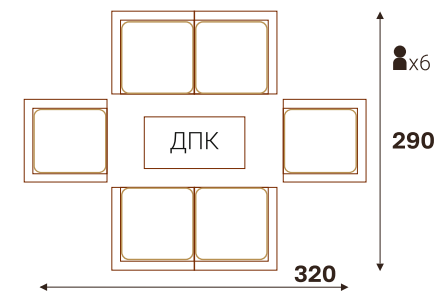

■ Изготавливается в 13-ти жгутах

■ Открытые подлокотники

ВЕНЕЦИЯ кресло

ВЕНЕЦИЯ диван 3-х местный

ВЕНЕЦИЯ диван 2-х местный

ВЕНЕЦИЯ стол кофейный (ДПК)

ВАРИАНТЫ РАССТАНОВКИ

жгут 7416 | ткань 602.804  
 стол кофейный 115x76 | диван 3-х местный | диван 2-х местный | кресло