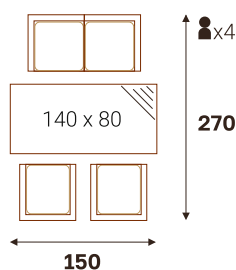

ВАРИАНТЫ РАССТАНОВКИ