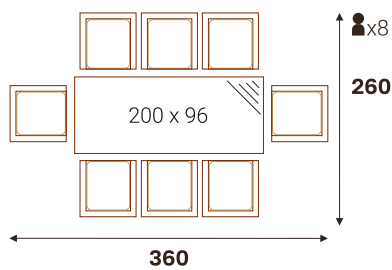

ВАРИАНТЫ РАССТАНОВКИ