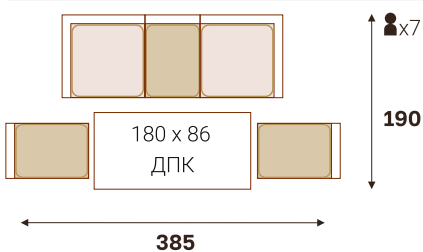

■ Элементы могут быть отдельными предметами мебели

■ Гармонично сочетаются с креслами БАЛИ | КИПР

■ Изготавливается в 11-ти жгутах

Размерный ряд (ДхШхВ, см)

220 x 106 x 76 | 220 x 96 x 76 | 200 x 96 x 76 | 180 x 96 x 76
160 x 86 x 76 | 140 x 86 x 76 | 120 x 86 x 76 | 86 x 86 x 76

Дополнения к коллекции:

+ соединители для модулей МАТЕРА

ВАРИАНТЫ РАССТАНОВКИ