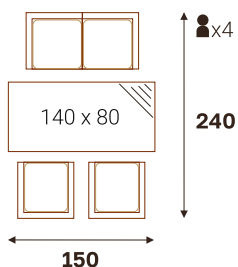

ВАРИАНТЫ РАССТАНОВКИ