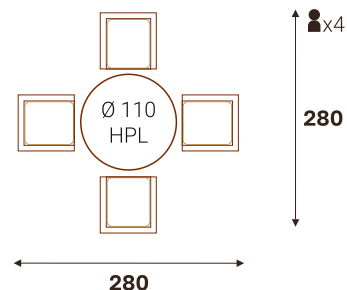

КАРЕЛИЯ стол (керамогранит)

Размерный ряд (ДхШхВ, см)  
223 x 91 x 76 | 203 x 91 x 76

КАРЕЛИЯ стол раздвижной (керамогранит)

Размерный ряд (ДхШхВ, см)  
203/240 x 91 x 76 | 203/240 x 101 x 76

ВАРИАНТЫ РАССТАНОВКИ