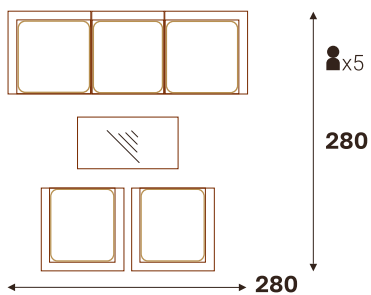

ВАРИАНТЫ РАССТАНОВКИ