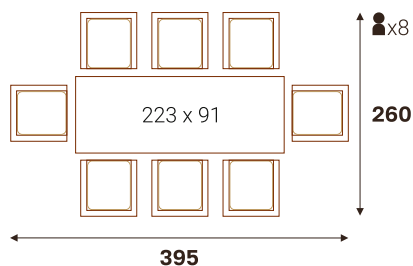

КАРЕЛИЯ стол (керамогранит)

Размерный ряд (ДхШхВ, см)  
223 x 91 x 76 | 203 x 91 x 76

КАРЕЛИЯ стол раздвижной (керамогранит)

Размерный ряд (ДхШхВ, см)  
203/240 x 91 x 76 | 203/240 x 101 x 76

ВАРИАНТЫ РАССТАНОВКИ