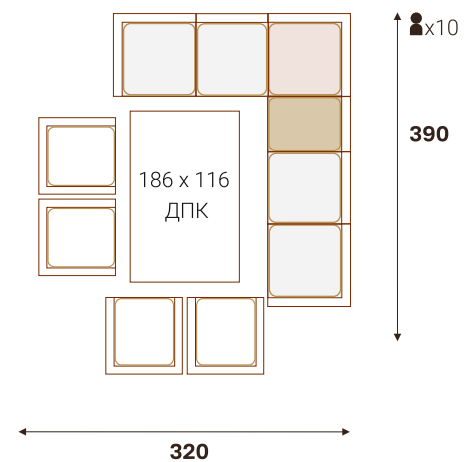

ВАРИАНТЫ РАССТАНОВКИ