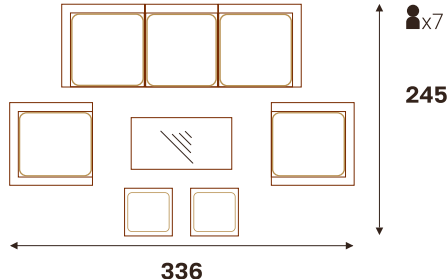

ВАРИАНТЫ РАССТАНОВКИ