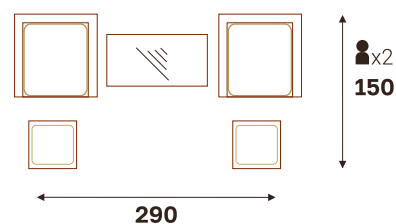

ВАРИАНТЫ РАССТАНОВКИ