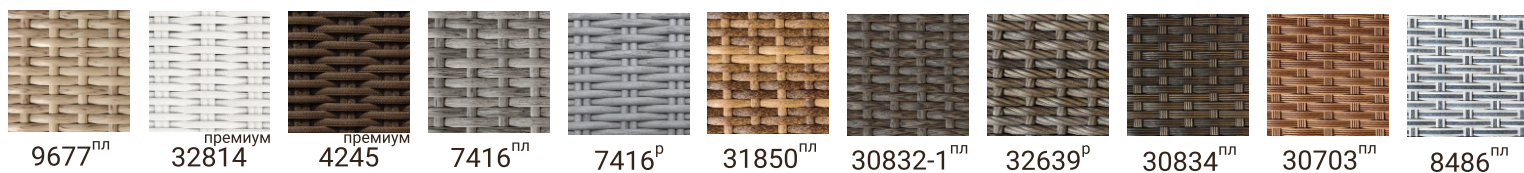

ЖГУТЫ

КАЛИФОРНИЯ
кресло