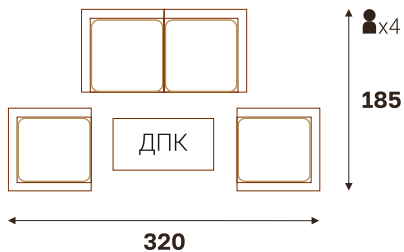

ВАРИАНТЫ РАССТАНОВКИ