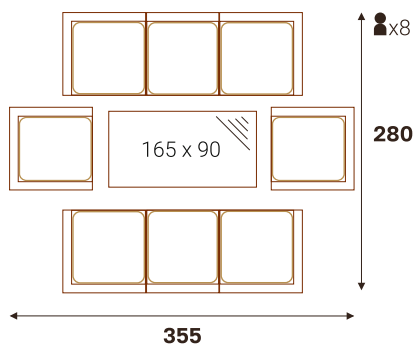

СИЦИЛИЯ стол обеденный (ДПК)

Размерный ряд (ДхШхВ, см)

220 x 106 x 76 | 220 x 96 x 76 | 200 x 96 x 76 | 180 x 96 x 76  
160 x 86 x 76 | 140 x 86 x 76 | 120 x 86 x 76 | 86 x 86 x 76

ВАРИАНТЫ РАССТАНОВКИ

жгут 31614 | ткань 14805  
 стол кофейный 120x60 | диван 3-х местный | диван 2-х местный | кресло

САРДИНИЯ кресло

САРДИНИЯ стол обеденный (ДПК)

Размерный ряд (ДхШхВ, см)  
200 x 96 x 75 | 160 x 86 x 75

КРИТ стол обеденный (ДПК)

Размерный ряд подходящий для диванов (ДхШхВ, см)  
160 x 86 x 72 | 140 x 86 x 72

Дополнения к коллекции:

- ⊕ стол обеденный СИЦИЛИЯ 160 x 86 x 72 | стол кофейный КОРФУ 120 x 60 | стол кофейный САРДИНИЯ (только для жгута 32530) 118 x 62
- пуф САН-МАРИНО с подушкой РИО-ГРАНДЕ

САН-МАРИНО диван 3-х местный

САН-МАРИНО стол обеденный (стекло)

Размерный ряд (ДхШхВ, см)

165 x 90 x 72 | 145 x 80 x 72

ВАРИАНТЫ РАССТАНОВКИ

ЕД. ИЗМР. - СМ

жгут 30703 | ткань 14805 (низ) / А19804 (верх)  
диван угловой | диван прямой