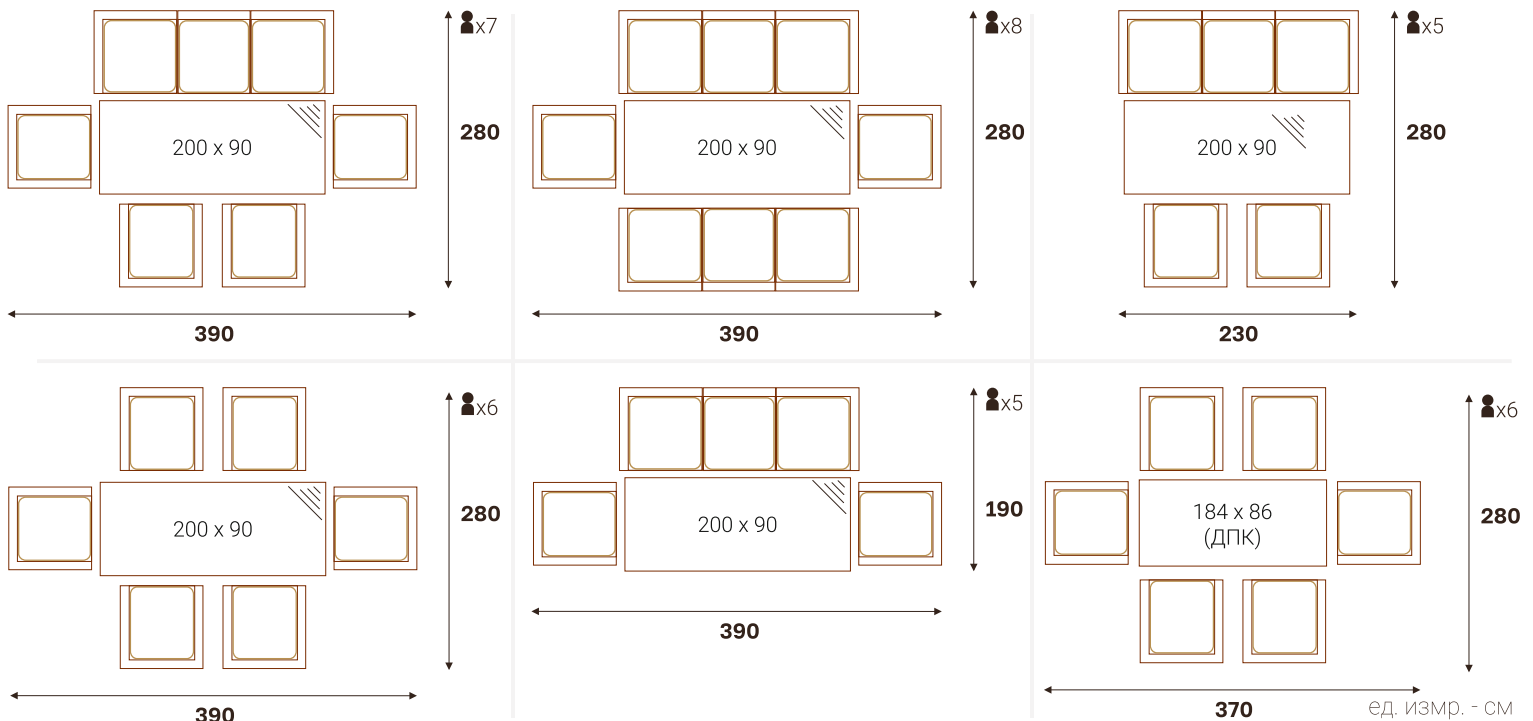

ВАРИАНТЫ РАССТАНОВКИ