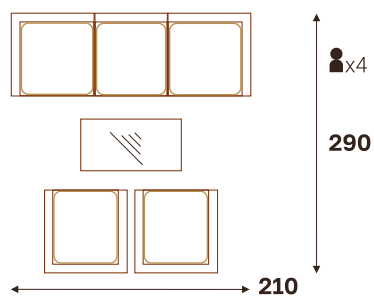

■ Изготавливается в 4-х гютах

СИЦИЛИЯ кресло  
обеденное

СИЦИЛИЯ софа 3-х местная

СИЦИЛИЯ софа 2-х местная

СИЦИЛИЯ стол обеденный (ДПК)

Размерный ряд (ДхШхВ, см)

220 x 106 x 76 | 220 x 96 x 76 | 200 x 96 x 76 | 180 x 96 x 76  
160 x 86 x 76 | 140 x 86 x 76 | 120 x 86 x 76 | 86 x 86 x 76

### ЖГУТЫ

9677<sup>кр</sup>

7416<sup>кр</sup>

30832-1<sup>кр</sup>

31614<sup>кр</sup>

ПОДРОБНЕЕ  
 О КОЛЛЕКЦИИ  
 СИЦИЛИЯ лаунж

■ Столешница кофейного столика из закаленного стекла толщиной 4 мм

■ Толщина подушек 5 см

■ Комфортная глубина посадки 80 см

СИЦИЛИЯ кресло

СИЦИЛИЯ диван 3-х местный

СИЦИЛИЯ диван 2-х местный

СИЦИЛИЯ стол кофейный (стекло)

ВАРИАНТЫ РАССТАНОВКИ

ед. измр. - см

жгут 31614 | ткань 13809  
стол СИЦИЛИЯ 220x96 | кресло

СИЦИЛИЯ стол обеденный (ДПК)

Размерный ряд (ДхШхВ, см)

220 x 106 x 76 | 220 x 96 x 76 | 200 x 96 x 76 | 180 x 96 x 76  
160 x 86 x 76 | 140 x 86 x 76 | 120 x 86 x 76 | 86 x 86 x 76

ВАРИАНТЫ РАССТАНОВКИ

жгут 31614 | ткань 14805  
 стол кофейный 120x60 | диван 3-х местный | диван 2-х местный | кресло