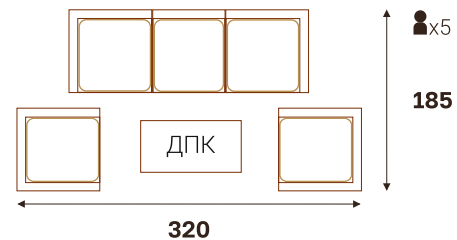

■ Изготавливается в 13-ти жгутах

■ Открытые подлокотники

ВЕНЕЦИЯ кресло

ВЕНЕЦИЯ диван 3-х местный

ВЕНЕЦИЯ диван 2-х местный

ВЕНЕЦИЯ стол кофейный (ДПК)

ВАРИАНТЫ РАССТАНОВКИ

жгут 7416 | ткань 602.804  
 стол кофейный 115x76 | диван 3-х местный | диван 2-х местный | кресло