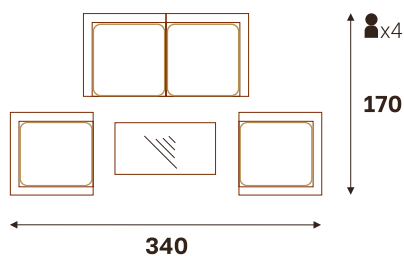

ВАРИАНТЫ РАССТАНОВКИ