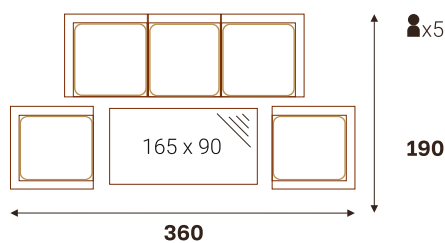

ВАРИАНТЫ РАССТАНОВКИ