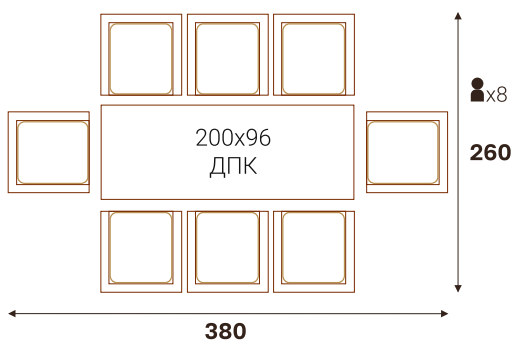

■ Изготавливается в 4-х гютах

СИЦИЛИЯ кресло  
обеденное

СИЦИЛИЯ софа 3-х местная

СИЦИЛИЯ софа 2-х местная

СИЦИЛИЯ стол обеденный (ДПК)

Размерный ряд (ДхШхВ, см)

220 x 106 x 76 | 220 x 96 x 76 | 200 x 96 x 76 | 180 x 96 x 76  
160 x 86 x 76 | 140 x 86 x 76 | 120 x 86 x 76 | 86 x 86 x 76

■ Есть 2-х местная софа

КОРФУ кресло обеденное

КОРФУ софа 2-х местная

КРИТ стол обеденный (ДПК)

Размерный ряд (ДхШхВ, см)

220 x 106 x 76 | 220 x 96 x 76 | 200 x 96 x 76 | 180 x 96 x 76  
160 x 86 x 76 | 140 x 86 x 76 | 120 x 86 x 76 | 86 x 86 x 76

СИЦИЛИЯ стол обеденный (ДПК)

Размерный ряд (ДхШхВ, см)

220 x 106 x 76 | 220 x 96 x 76 | 200 x 96 x 76 | 180 x 96 x 76  
160 x 86 x 76 | 140 x 86 x 76 | 120 x 86 x 76 | 86 x 86 x 76

ВАРИАНТЫ РАССТАНОВКИ

жгут 31614 | ткань 14805  
 стол кофейный 120x60 | диван 3-х местный | диван 2-х местный | кресло