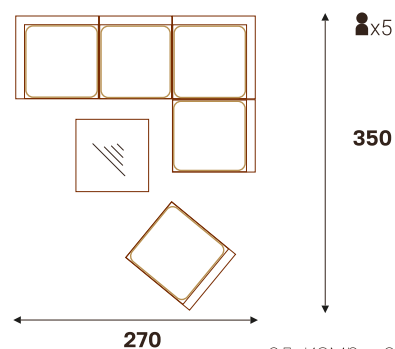

ед. измр. - см