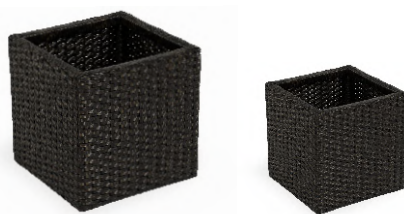

КАШПО

Размерный ряд (ДхШхВ, см)
44 x 44 x 87 | 50 x 50 x 50 | 30 x 30 x 30