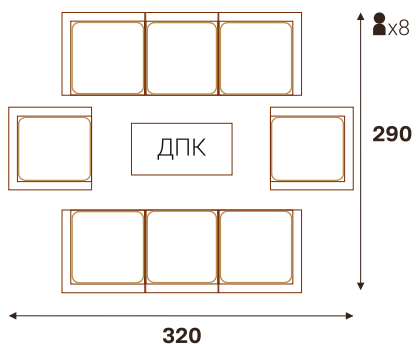

ВАРИАНТЫ РАССТАНОВКИ