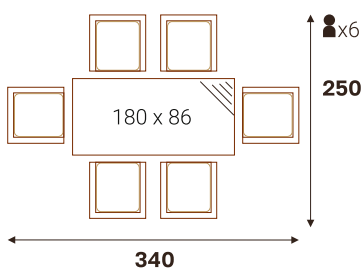

ВАРИАНТЫ РАССТАНОВКИ