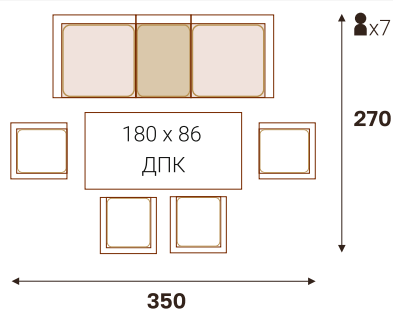

■ Элементы могут быть отдельными предметами мебели

■ Гармонично сочетаются с креслами БАЛИ | КИПР

■ Изготавливается в 11-ти жгутах

Размерный ряд (ДхШхВ, см)

220 x 106 x 76 | 220 x 96 x 76 | 200 x 96 x 76 | 180 x 96 x 76
160 x 86 x 76 | 140 x 86 x 76 | 120 x 86 x 76 | 86 x 86 x 76

Дополнения к коллекции:

+ соединители для модулей МАТЕРА

ВАРИАНТЫ РАССТАНОВКИ