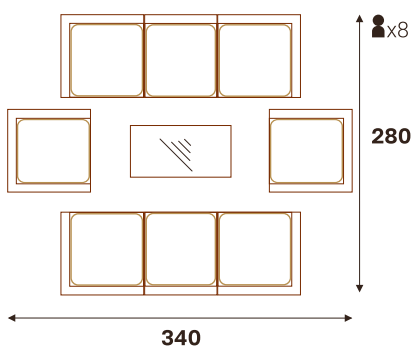

ВАРИАНТЫ РАССТАНОВКИ