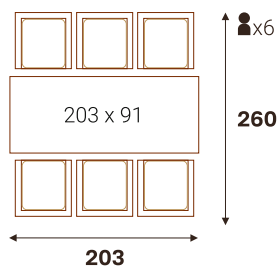

КАРЕЛИЯ стол (керамогранит)

Размерный ряд (ДхШхВ, см)  
223 x 91 x 76 | 203 x 91 x 76

КАРЕЛИЯ стол раздвижной (керамогранит)

Размерный ряд (ДхШхВ, см)  
203/240 x 91 x 76 | 203/240 x 101 x 76

ВАРИАНТЫ РАССТАНОВКИ