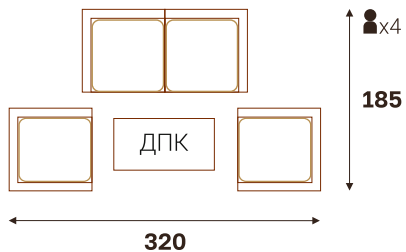

■ Изготавливается в 13-ти жгутах

■ Открытые подлокотники

ВЕНЕЦИЯ кресло

ВЕНЕЦИЯ диван 3-х местный

ВЕНЕЦИЯ диван 2-х местный

ВЕНЕЦИЯ стол кофейный (ДПК)

ВАРИАНТЫ РАССТАНОВКИ

жгут 7416 | ткань 602.804  
 стол кофейный 115x76 | диван 3-х местный | диван 2-х местный | кресло