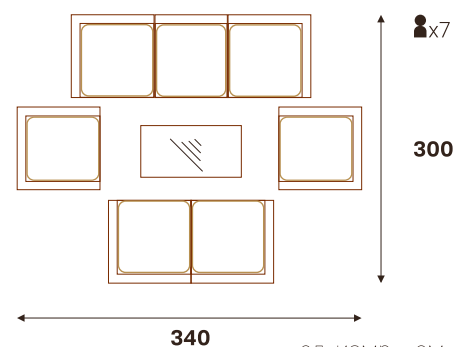

■ Изготавливается в 4-х гютах

СИЦИЛИЯ кресло  
обеденное

СИЦИЛИЯ софа 3-х местная

СИЦИЛИЯ софа 2-х местная

СИЦИЛИЯ стол обеденный (ДПК)

Размерный ряд (ДхШхВ, см)

220 x 106 x 76 | 220 x 96 x 76 | 200 x 96 x 76 | 180 x 96 x 76  
160 x 86 x 76 | 140 x 86 x 76 | 120 x 86 x 76 | 86 x 86 x 76

### ЖГУТЫ

9677<sup>кр</sup>

7416<sup>кр</sup>

30832-1<sup>кр</sup>

31614<sup>кр</sup>

ПОДРОБНЕЕ  
 О КОЛЛЕКЦИИ  
 СИЦИЛИЯ лаунж

■ Столешница кофейного столика из закаленного стекла толщиной 4 мм

■ Толщина подушек 5 см

■ Комфортная глубина посадки 80 см

СИЦИЛИЯ кресло

СИЦИЛИЯ диван 3-х местный

СИЦИЛИЯ диван 2-х местный

СИЦИЛИЯ стол кофейный (стекло)

ВАРИАНТЫ РАССТАНОВКИ

ед. измр. - см

жгут 31614 | ткань 13809  
стол СИЦИЛИЯ 220x96 | кресло

СИЦИЛИЯ стол обеденный (ДПК)

Размерный ряд (ДхШхВ, см)

220 x 106 x 76 | 220 x 96 x 76 | 200 x 96 x 76 | 180 x 96 x 76  
160 x 86 x 76 | 140 x 86 x 76 | 120 x 86 x 76 | 86 x 86 x 76

ВАРИАНТЫ РАССТАНОВКИ

жгут 31614 | ткань 14805  
 стол кофейный 120x60 | диван 3-х местный | диван 2-х местный | кресло