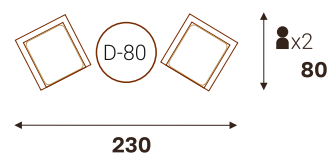

ВАРИАНТЫ РАССТАНОВКИ