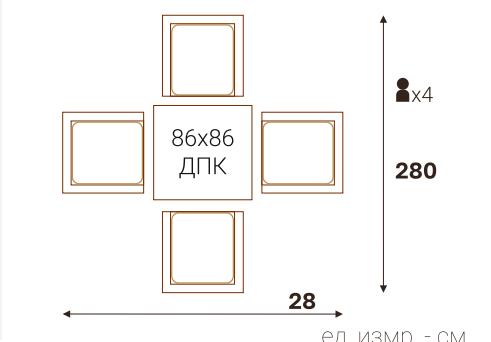

■ Есть 2-х местная софа

КОРФУ кресло обеденное

КОРФУ софа 2-х местная

КРИТ стол обеденный (ДПК)

Размерный ряд (ДхШхВ, см)

220 x 106 x 76 | 220 x 96 x 76 | 200 x 96 x 76 | 180 x 96 x 76  
160 x 86 x 76 | 140 x 86 x 76 | 120 x 86 x 76 | 86 x 86 x 76

СИЦИЛИЯ стол обеденный (ДПК)

Размерный ряд (ДхШхВ, см)

220 x 106 x 76 | 220 x 96 x 76 | 200 x 96 x 76 | 180 x 96 x 76  
160 x 86 x 76 | 140 x 86 x 76 | 120 x 86 x 76 | 86 x 86 x 76

ВАРИАНТЫ РАССТАНОВКИ

жгут 31614 | ткань 14805  
 стол кофейный 120x60 | диван 3-х местный | диван 2-х местный | кресло