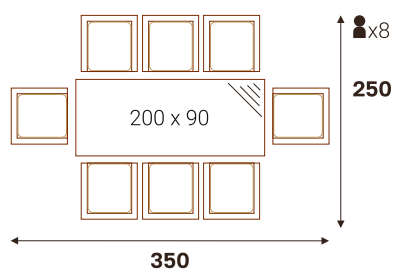

ВАРИАНТЫ РАССТАНОВКИ