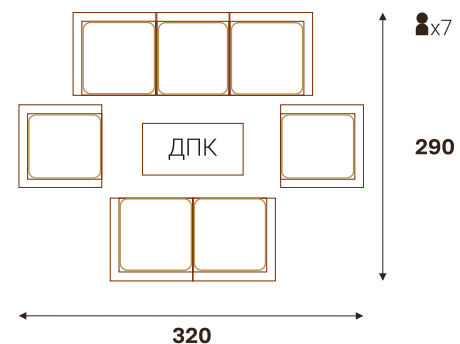

ВАРИАНТЫ РАССТАНОВКИ