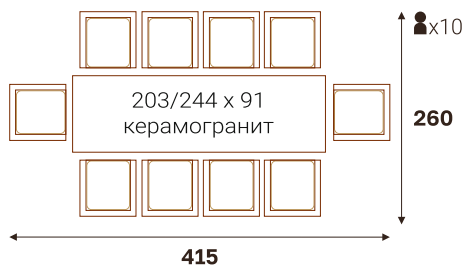

КАРЕЛИЯ стол (керамогранит)

Размерный ряд (ДхШхВ, см)  
223 x 91 x 76 | 203 x 91 x 76

КАРЕЛИЯ стол раздвижной (керамогранит)

Размерный ряд (ДхШхВ, см)  
203/240 x 91 x 76 | 203/240 x 101 x 76

ВАРИАНТЫ РАССТАНОВКИ