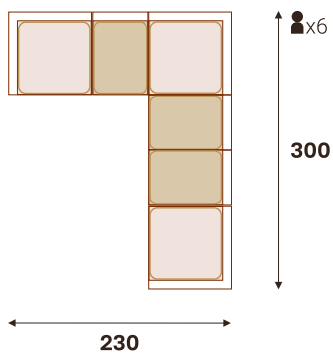

■ Элементы могут быть отдельными предметами мебели

■ Гармонично сочетаются с креслами БАЛИ | КИПР

■ Изготавливается в 11-ти жгутах

Размерный ряд (ДхШхВ, см)

220 x 106 x 76 | 220 x 96 x 76 | 200 x 96 x 76 | 180 x 96 x 76
160 x 86 x 76 | 140 x 86 x 76 | 120 x 86 x 76 | 86 x 86 x 76

Дополнения к коллекции:

+ соединители для модулей МАТЕРА

ВАРИАНТЫ РАССТАНОВКИ