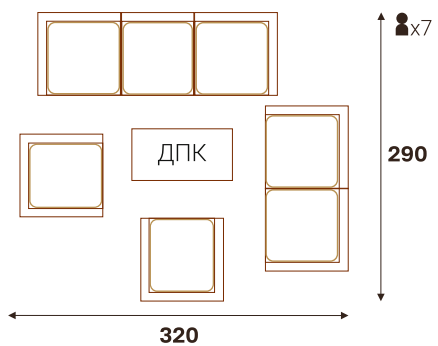

■ Изготавливается в 13-ти жгутах

■ Открытые подлокотники

ВЕНЕЦИЯ кресло

ВЕНЕЦИЯ диван 3-х местный

ВЕНЕЦИЯ диван 2-х местный

ВЕНЕЦИЯ стол кофейный (ДПК)

ВАРИАНТЫ РАССТАНОВКИ

жгут 7416 | ткань 602.804  
 стол кофейный 115x76 | диван 3-х местный | диван 2-х местный | кресло