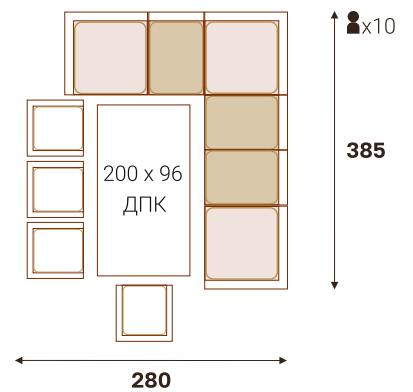

■ Элементы могут быть отдельными предметами мебели

■ Гармонично сочетаются с креслами БАЛИ | КИПР

■ Изготавливается в 11-ти жгутах

Размерный ряд (ДхШхВ, см)

220 x 106 x 76 | 220 x 96 x 76 | 200 x 96 x 76 | 180 x 96 x 76
160 x 86 x 76 | 140 x 86 x 76 | 120 x 86 x 76 | 86 x 86 x 76

Дополнения к коллекции:

+ соединители для модулей МАТЕРА

ВАРИАНТЫ РАССТАНОВКИ