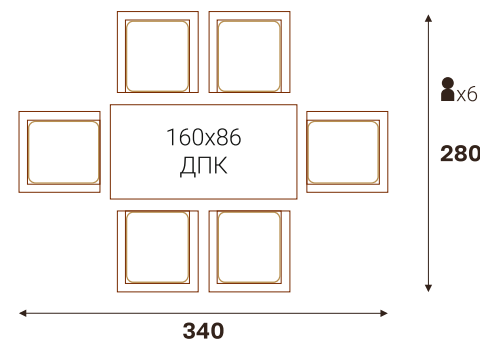

■ Изготавливается в 4-х гютах

СИЦИЛИЯ кресло  
обеденное

СИЦИЛИЯ софа 3-х местная

СИЦИЛИЯ софа 2-х местная

СИЦИЛИЯ стол обеденный (ДПК)

Размерный ряд (ДхШхВ, см)

220 x 106 x 76 | 220 x 96 x 76 | 200 x 96 x 76 | 180 x 96 x 76  
160 x 86 x 76 | 140 x 86 x 76 | 120 x 86 x 76 | 86 x 86 x 76

■ Есть 2-х местная софа

КОРФУ кресло обеденное

КОРФУ софа 2-х местная

КРИТ стол обеденный (ДПК)

Размерный ряд (ДхШхВ, см)

220 x 106 x 76 | 220 x 96 x 76 | 200 x 96 x 76 | 180 x 96 x 76  
160 x 86 x 76 | 140 x 86 x 76 | 120 x 86 x 76 | 86 x 86 x 76

СИЦИЛИЯ стол обеденный (ДПК)

Размерный ряд (ДхШхВ, см)

220 x 106 x 76 | 220 x 96 x 76 | 200 x 96 x 76 | 180 x 96 x 76  
160 x 86 x 76 | 140 x 86 x 76 | 120 x 86 x 76 | 86 x 86 x 76

ВАРИАНТЫ РАССТАНОВКИ

жгут 31614 | ткань 14805  
 стол кофейный 120x60 | диван 3-х местный | диван 2-х местный | кресло