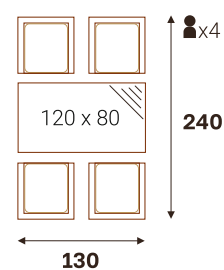

ВАРИАНТЫ РАССТАНОВКИ