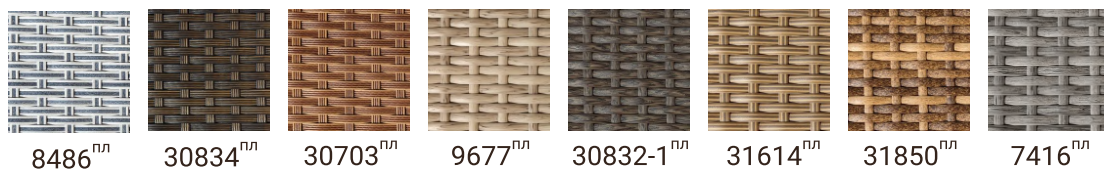

Коллекция БАУНТИ

Шезлонги БАУНТИ имеют красивый дизайн и очень удобную посадку. Наличие откидывающейся спинки позволяет регулировать наклон и устанавливать комфортное положение, легко изменяя его при необходимости.

На шезлонг можно положить подушку из влагостойкой ткани, а так же доукомплектовать маленьким столиком в цвет шезлонга.

- 4 варианта наклона спинки
- Можно добавить столик для шезлонга
- Подушки из влагостойкой ткани

ЖГУТЫ

ПОДРОБНЕЕ
О КОЛЛЕКЦИИ
БАУНТИ