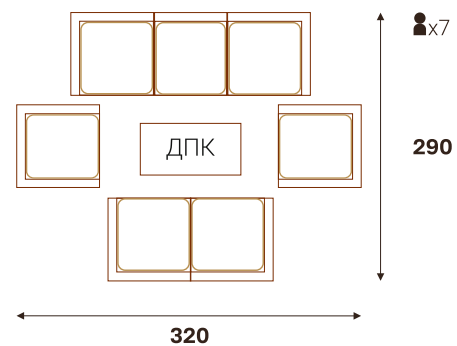

■ Изготавливается в 13-ти жгутах

■ Открытые подлокотники

ВЕНЕЦИЯ кресло

ВЕНЕЦИЯ диван 3-х местный

ВЕНЕЦИЯ диван 2-х местный

ВЕНЕЦИЯ стол кофейный (ДПК)

ВАРИАНТЫ РАССТАНОВКИ

жгут 7416 | ткань 602.804  
 стол кофейный 115x76 | диван 3-х местный | диван 2-х местный | кресло