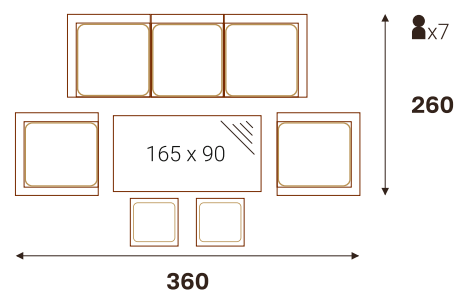

ВАРИАНТЫ РАССТАНОВКИ