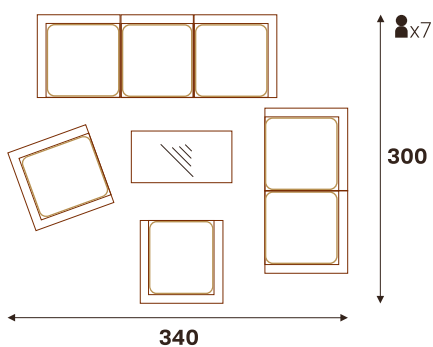

■ Изготавливается в 4-х гютах

СИЦИЛИЯ кресло  
обеденное

СИЦИЛИЯ софа 3-х местная

СИЦИЛИЯ софа 2-х местная

СИЦИЛИЯ стол обеденный (ДПК)

Размерный ряд (ДхШхВ, см)

220 x 106 x 76 | 220 x 96 x 76 | 200 x 96 x 76 | 180 x 96 x 76  
160 x 86 x 76 | 140 x 86 x 76 | 120 x 86 x 76 | 86 x 86 x 76

■ Комфортная глубина посадки 80 см

СИЦИЛИЯ кресло

СИЦИЛИЯ диван 3-х местный

СИЦИЛИЯ диван 2-х местный

СИЦИЛИЯ стол кофейный (стекло)

ВАРИАНТЫ РАССТАНОВКИ

ед. измр. - см

жгут 31614 | ткань 13809  
стол СИЦИЛИЯ 220x96 | кресло

СИЦИЛИЯ стол обеденный (ДПК)

Размерный ряд (ДхШхВ, см)

220 x 106 x 76 | 220 x 96 x 76 | 200 x 96 x 76 | 180 x 96 x 76  
160 x 86 x 76 | 140 x 86 x 76 | 120 x 86 x 76 | 86 x 86 x 76

ВАРИАНТЫ РАССТАНОВКИ

жгут 31614 | ткань 14805  
 стол кофейный 120x60 | диван 3-х местный | диван 2-х местный | кресло