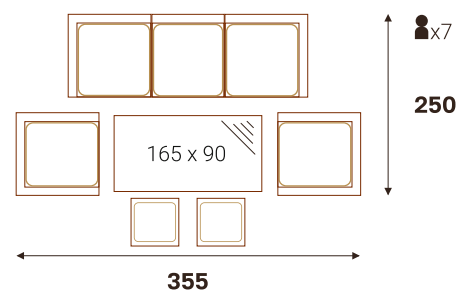

СИЦИЛИЯ стол обеденный (ДПК)

Размерный ряд (ДхШхВ, см)

220 x 106 x 76 | 220 x 96 x 76 | 200 x 96 x 76 | 180 x 96 x 76  
160 x 86 x 76 | 140 x 86 x 76 | 120 x 86 x 76 | 86 x 86 x 76

ВАРИАНТЫ РАССТАНОВКИ

жгут 31614 | ткань 14805  
 стол кофейный 120x60 | диван 3-х местный | диван 2-х местный | кресло

САРДИНИЯ кресло

САРДИНИЯ стол обеденный (ДПК)

Размерный ряд (ДхШхВ, см)  
200 x 96 x 75 | 160 x 86 x 75

КРИТ стол обеденный (ДПК)

Размерный ряд подходящий для диванов (ДхШхВ, см)  
160 x 86 x 72 | 140 x 86 x 72

Дополнения к коллекции:

- ⊕ стол обеденный СИЦИЛИЯ 160 x 86 x 72 | стол кофейный КОРФУ 120 x 60 | стол кофейный САРДИНИЯ (только для жгута 32530) 118 x 62
- пуф САН-МАРИНО с подушкой РИО-ГРАНДЕ

САН-МАРИНО диван 3-х местный

САН-МАРИНО стол обеденный (стекло)

Размерный ряд (ДхШхВ, см)

165 x 90 x 72 | 145 x 80 x 72

ВАРИАНТЫ РАССТАНОВКИ

ЕД. ИЗМР. - СМ

жгут 30703 | ткань 14805 (низ) / А19804 (верх)  
диван угловой | диван прямой