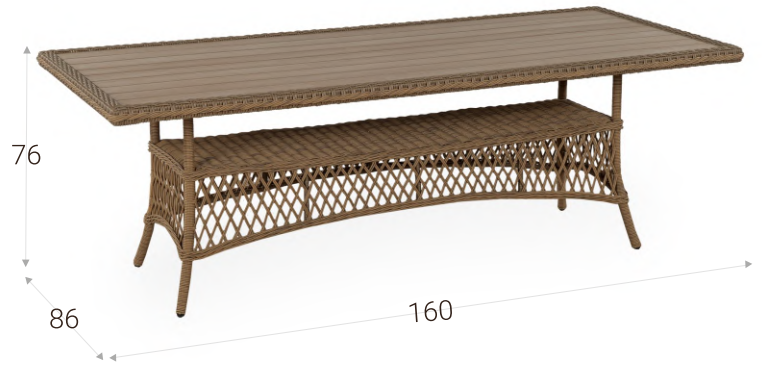

## Коллекция КОРФУ

Эта коллекция для организации очень удобной, даже вальяжной обеденной зоны. Плотное плетение в круглом жгуте определяет статус всей композиции – премиум класс.

Может быть укомплектована столом КРИТ или СИЦИЛИЯ со столешницей из ДПК. Столы имеют широкий размерный ряд.

■ Есть 2-х местная софа

КОРФУ кресло обеденное

КОРФУ софа 2-х местная

КРИТ стол обеденный (ДПК)

Размерный ряд (ДхШхВ, см)

220 x 106 x 76 | 220 x 96 x 76 | 200 x 96 x 76 | 180 x 96 x 76  
160 x 86 x 76 | 140 x 86 x 76 | 120 x 86 x 76 | 86 x 86 x 76

СИЦИЛИЯ стол обеденный (ДПК)

Размерный ряд (ДхШхВ, см)

220 x 106 x 76 | 220 x 96 x 76 | 200 x 96 x 76 | 180 x 96 x 76  
160 x 86 x 76 | 140 x 86 x 76 | 120 x 86 x 76 | 86 x 86 x 76

ВАРИАНТЫ РАССТАНОВКИ

жгут 31614 | ткань 14805  
 стол кофейный 120x60 | диван 3-х местный | диван 2-х местный | кресло