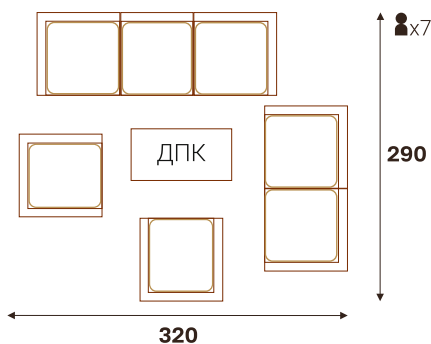

ВАРИАНТЫ РАССТАНОВКИ