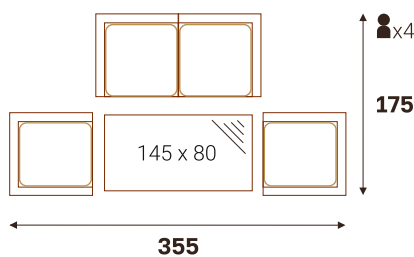

СИЦИЛИЯ стол обеденный (ДПК)

Размерный ряд (ДхШхВ, см)

220 x 106 x 76 | 220 x 96 x 76 | 200 x 96 x 76 | 180 x 96 x 76  
160 x 86 x 76 | 140 x 86 x 76 | 120 x 86 x 76 | 86 x 86 x 76

ВАРИАНТЫ РАССТАНОВКИ

жгут 31614 | ткань 14805  
 стол кофейный 120x60 | диван 3-х местный | диван 2-х местный | кресло

САРДИНИЯ кресло

САРДИНИЯ стол обеденный (ДПК)

Размерный ряд (ДхШхВ, см)  
200 x 96 x 75 | 160 x 86 x 75

КРИТ стол обеденный (ДПК)

Размерный ряд подходящий для диванов (ДхШхВ, см)  
160 x 86 x 72 | 140 x 86 x 72

Дополнения к коллекции:

- ⊕ стол обеденный СИЦИЛИЯ 160 x 86 x 72 | стол кофейный КОРФУ 120 x 60 | стол кофейный САРДИНИЯ (только для жгута 32530) 118 x 62
- пуф САН-МАРИНО с подушкой РИО-ГРАНДЕ

САН-МАРИНО диван 3-х местный

САН-МАРИНО стол обеденный (стекло)

Размерный ряд (ДхШхВ, см)

165 x 90 x 72 | 145 x 80 x 72

ВАРИАНТЫ РАССТАНОВКИ

ЕД. ИЗМР. - СМ

жгут 30703 | ткань 14805 (низ) / А19804 (верх)  
диван угловой | диван прямой