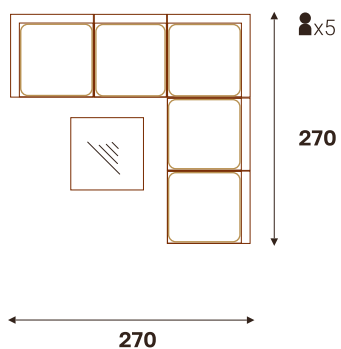

ед. измр. - см