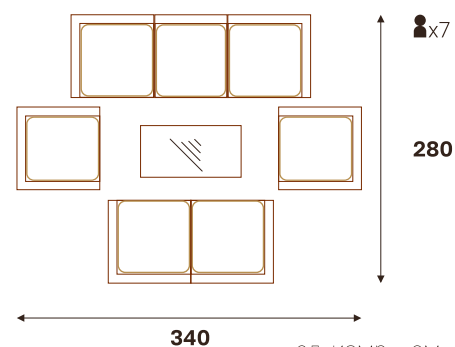

ВАРИАНТЫ РАССТАНОВКИ