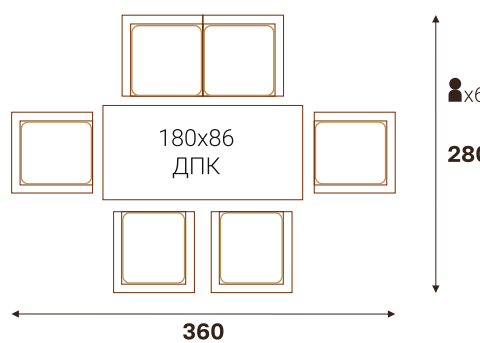

■ Изготавливается в 4-х гютах

СИЦИЛИЯ кресло  
обеденное

СИЦИЛИЯ софа 3-х местная

СИЦИЛИЯ софа 2-х местная

СИЦИЛИЯ стол обеденный (ДПК)

Размерный ряд (ДхШхВ, см)

220 x 106 x 76 | 220 x 96 x 76 | 200 x 96 x 76 | 180 x 96 x 76  
160 x 86 x 76 | 140 x 86 x 76 | 120 x 86 x 76 | 86 x 86 x 76

■ Есть 2-х местная софа

КОРФУ кресло обеденное

КОРФУ софа 2-х местная

КРИТ стол обеденный (ДПК)

Размерный ряд (ДхШхВ, см)

220 x 106 x 76 | 220 x 96 x 76 | 200 x 96 x 76 | 180 x 96 x 76  
160 x 86 x 76 | 140 x 86 x 76 | 120 x 86 x 76 | 86 x 86 x 76

СИЦИЛИЯ стол обеденный (ДПК)

Размерный ряд (ДхШхВ, см)

220 x 106 x 76 | 220 x 96 x 76 | 200 x 96 x 76 | 180 x 96 x 76  
160 x 86 x 76 | 140 x 86 x 76 | 120 x 86 x 76 | 86 x 86 x 76

ВАРИАНТЫ РАССТАНОВКИ

жгут 31614 | ткань 14805  
 стол кофейный 120x60 | диван 3-х местный | диван 2-х местный | кресло