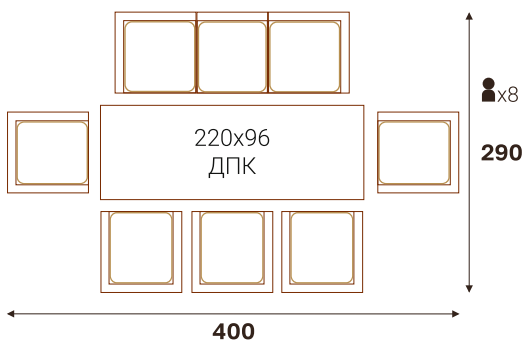

■ Изготавливается в 4-х гютах

СИЦИЛИЯ кресло  
обеденное

СИЦИЛИЯ софа 3-х местная

СИЦИЛИЯ софа 2-х местная

СИЦИЛИЯ стол обеденный (ДПК)

Размерный ряд (ДхШхВ, см)

220 x 106 x 76 | 220 x 96 x 76 | 200 x 96 x 76 | 180 x 96 x 76  
160 x 86 x 76 | 140 x 86 x 76 | 120 x 86 x 76 | 86 x 86 x 76

■ Есть 2-х местная софа

КОРФУ кресло обеденное

КОРФУ софа 2-х местная

КРИТ стол обеденный (ДПК)

Размерный ряд (ДхШхВ, см)

220 x 106 x 76 | 220 x 96 x 76 | 200 x 96 x 76 | 180 x 96 x 76  
160 x 86 x 76 | 140 x 86 x 76 | 120 x 86 x 76 | 86 x 86 x 76

СИЦИЛИЯ стол обеденный (ДПК)

Размерный ряд (ДхШхВ, см)

220 x 106 x 76 | 220 x 96 x 76 | 200 x 96 x 76 | 180 x 96 x 76  
160 x 86 x 76 | 140 x 86 x 76 | 120 x 86 x 76 | 86 x 86 x 76

ВАРИАНТЫ РАССТАНОВКИ

жгут 31614 | ткань 14805  
 стол кофейный 120x60 | диван 3-х местный | диван 2-х местный | кресло