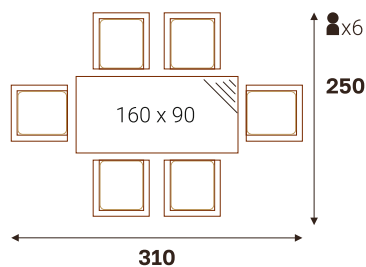

ВАРИАНТЫ РАССТАНОВКИ