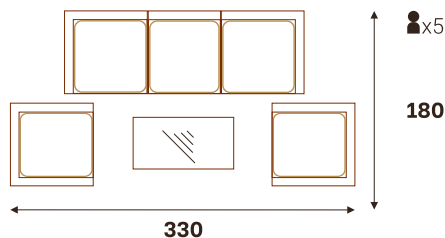

ВАРИАНТЫ РАССТАНОВКИ