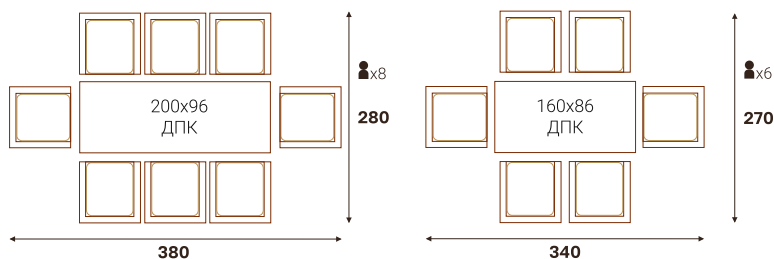

ВАРИАНТЫ РАССТАНОВКИ