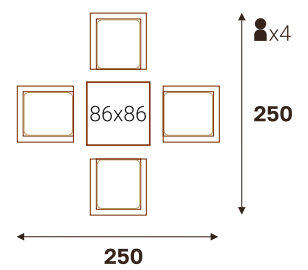

ВАРИАНТЫ РАССТАНОВКИ