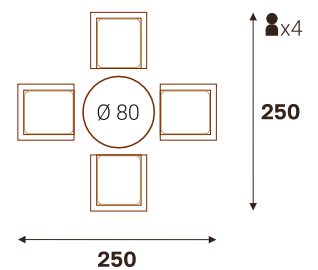

■ В коллекции есть лавочка

■ Роскошная широкая посадка

РИО кресло

КРИТ стол круглый (ДПК)

Размерный ряд (Дм x В, см)  
 Ø 80 x 76 | Ø 100 x 76

РИО скамья 2-х местная

КРИТ стол овальный (стекло)

КРИТ стол круглый (стекло)

Размерный ряд (Дм x В, см)  
 Ø 80 x 76 | Ø 100 x 76  
 Ø 130 x 76 | Ø 150 x 76

ВАРИАНТЫ РАССТАНОВКИ

жгут 8486 | ткань 14808  
 стол КРИТ 160x86 | скамья 2-х местная | кресло | буфет | кашпо 30x30